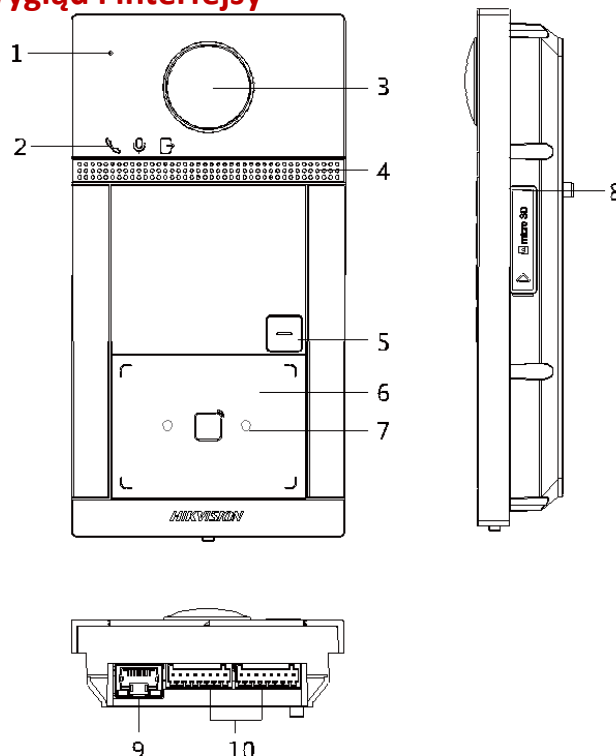

Parametry audio

Interkom audio	Dwukierunkowa komunikacja audio
Wejście audio	Wbudowany mikrofon wielokierunkowy
Wyjście audio	Wbudowany głośnik
Audio kompresja	G.711 U
Audio kompresja	64 Kb/s
Jakość dźwięku	Tłumienie szumów i eliminacja echa

Parametry sieci

Sieć przewodowa	Ethernet 10/100 Mb/s
Protokół sieciowy	TCP/IP, RTSP

Parametry kontroli dostępu

Odczytywanie Częstotliwość	13.56 MHz
Typ karty	Karta Mifare

Interfejs

RS-485	1
Wi-Fi	Wi-Fi 2.4G
Port debugowania	1
Karta TF	0
Kontaktron drzwiowy Wejście	2
Przycisk wyjścia Wejścia	2
Uziemienie	1
Przyciski funkcyjne	1
Przełącznik TAMPER	1
Sterowanie drzwiami	2, napięcie przebicia: 36 V

Wydajność

Pojemność karty	Maks. 10000
Pojemność użytkownika	Maks. 2000
Połączona stacja wewnętrzna	1
Połączona podrzędna stacja bramowa	Maks. 16
Połączony bramofon	Maks. 8
Protokół	ISAPI, RTSP, STMP, SNMP
Odblokuj drzwi	Odblokowanie przez okazanie kart, odblokowanie za pomocą Oprogramowanie klienckie, odblokowanie za pomocą aplikacji, odblokowanie za pomocą stacji bramowej
Ogólne	
Stopień ochrony	IP65, IK08
Wskaźnik	3
Zasilanie	IEEE802.3af, standard PoE 12 VDC
Zasilanie Zużycie	< 10 W
Temperatura pracy	-40° C do +53° C (-40° F do 127.4° F)
Wilgotność	Od 10% do 90%
Instalacja	Montaż natynkowy/podtynkowy
Wymiary	174 mm × 91 mm × 29 mm

Dostępny model

DS-KV8113-WME1(B)

Wygląd i interfejsy