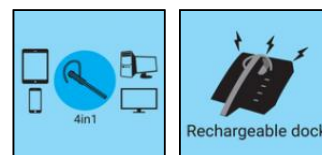

Bluetooth Earset Business Pro

Nr pozycji:

126-25

EAN:

Sandberg Bluetooth Earset Business Pro to stylowa słuchawka na jedno ucho. Urządzenie jest ładowane za pomocą inteligentnej stacji bazowej, która umożliwia łatwe przełączanie między czterema podłączonymi urządzeniami: komputerem, smartfonem, tabletem i TV. Mikrofon z redukcją szumów likwiduje hałasy otoczenia i przekazuje rozmówcy krystalicznie czysty dźwięk. Słuchawka umieszczona jest bezpiecznie i wygodnie układa się na uchu, gwarantując pełną swobodę poruszania się podczas rozmowy.