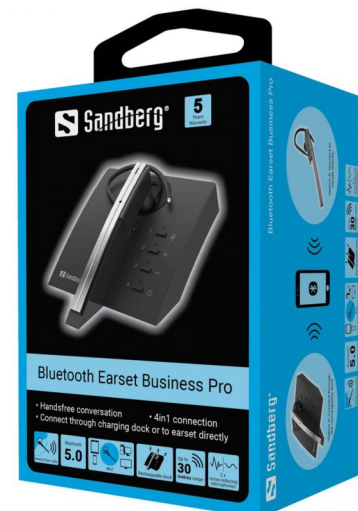

Bluetooth Earset Business Pro

Nr pozycji:

126-25

EAN:

Sandberg Bluetooth Earset Business Pro to stylowa słuchawka na jedno ucho. Urządzenie jest ładowane za pomocą inteligentnej stacji bazowej, która umożliwia łatwe przełączanie między czterema podłączonymi urządzeniami: komputerem, smartfonem, tabletem i TV. Mikrofon z redukcją szumów likwiduje hałasy otoczenia i przekazuje rozmówcy krystalicznie czysty dźwięk. Słuchawka umieszczona jest bezpiecznie i wygodnie układa się na uchu, gwarantując pełną swobodę poruszania się podczas rozmowy.

 Więcej informacji:
 www.sandberg.world

Sandberg Bluetooth Earset Business Pro

Dane techniczne

Bluetooth 5.0 Qualcomm QCC3020 chipset
Dual noise reduction mic
Frequency range: 2.4 GHz-2.4835 GHz
Multiple-points technology for Dual Device connection
Supports A2DP, AVRCP, HFP, HSP, AAC
Up to 30 metres wireless range
Speaker frequency: 20Hz - 20KHz
Speaker Sensitivity: 118dB ± 3dB
Microphone sensitivity: -38dB ± 3dB
Vol +/- buttons, Mute button
Charge base with 4 buttons
Talking time: Approx. 60 hours
Charging base battery: 500 mAh
Earbud battery: 50 mAh