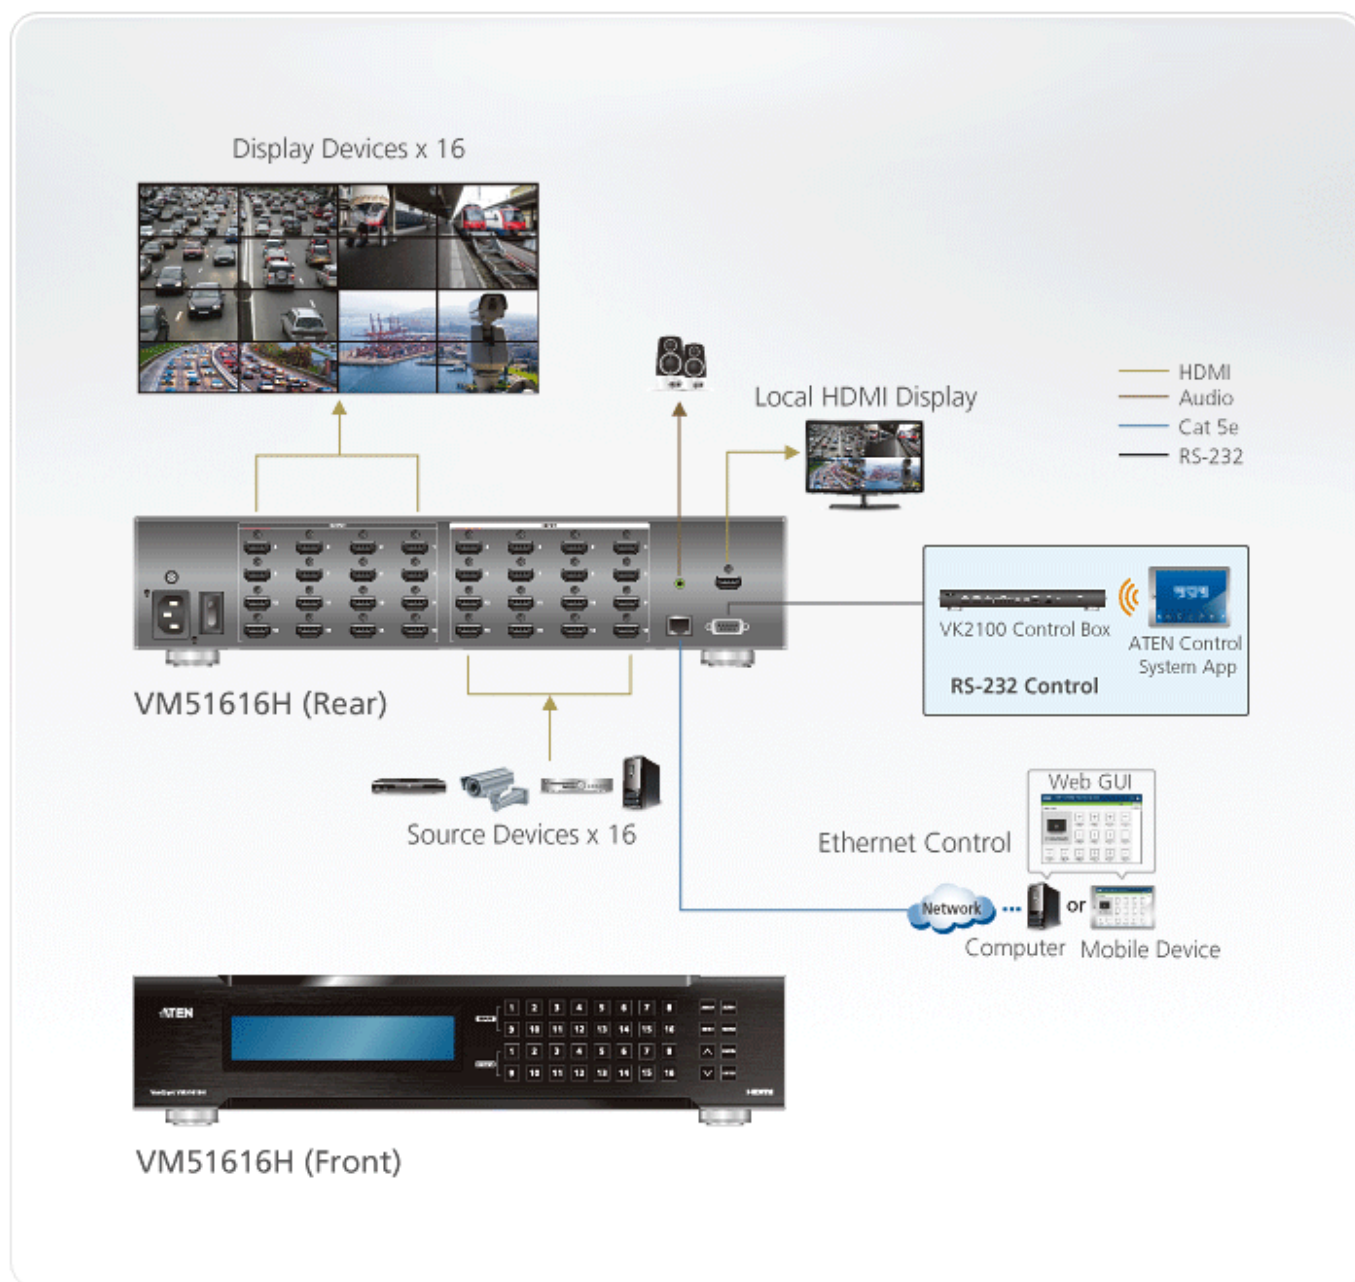

Schemat połączeń

Zawartość opakowania