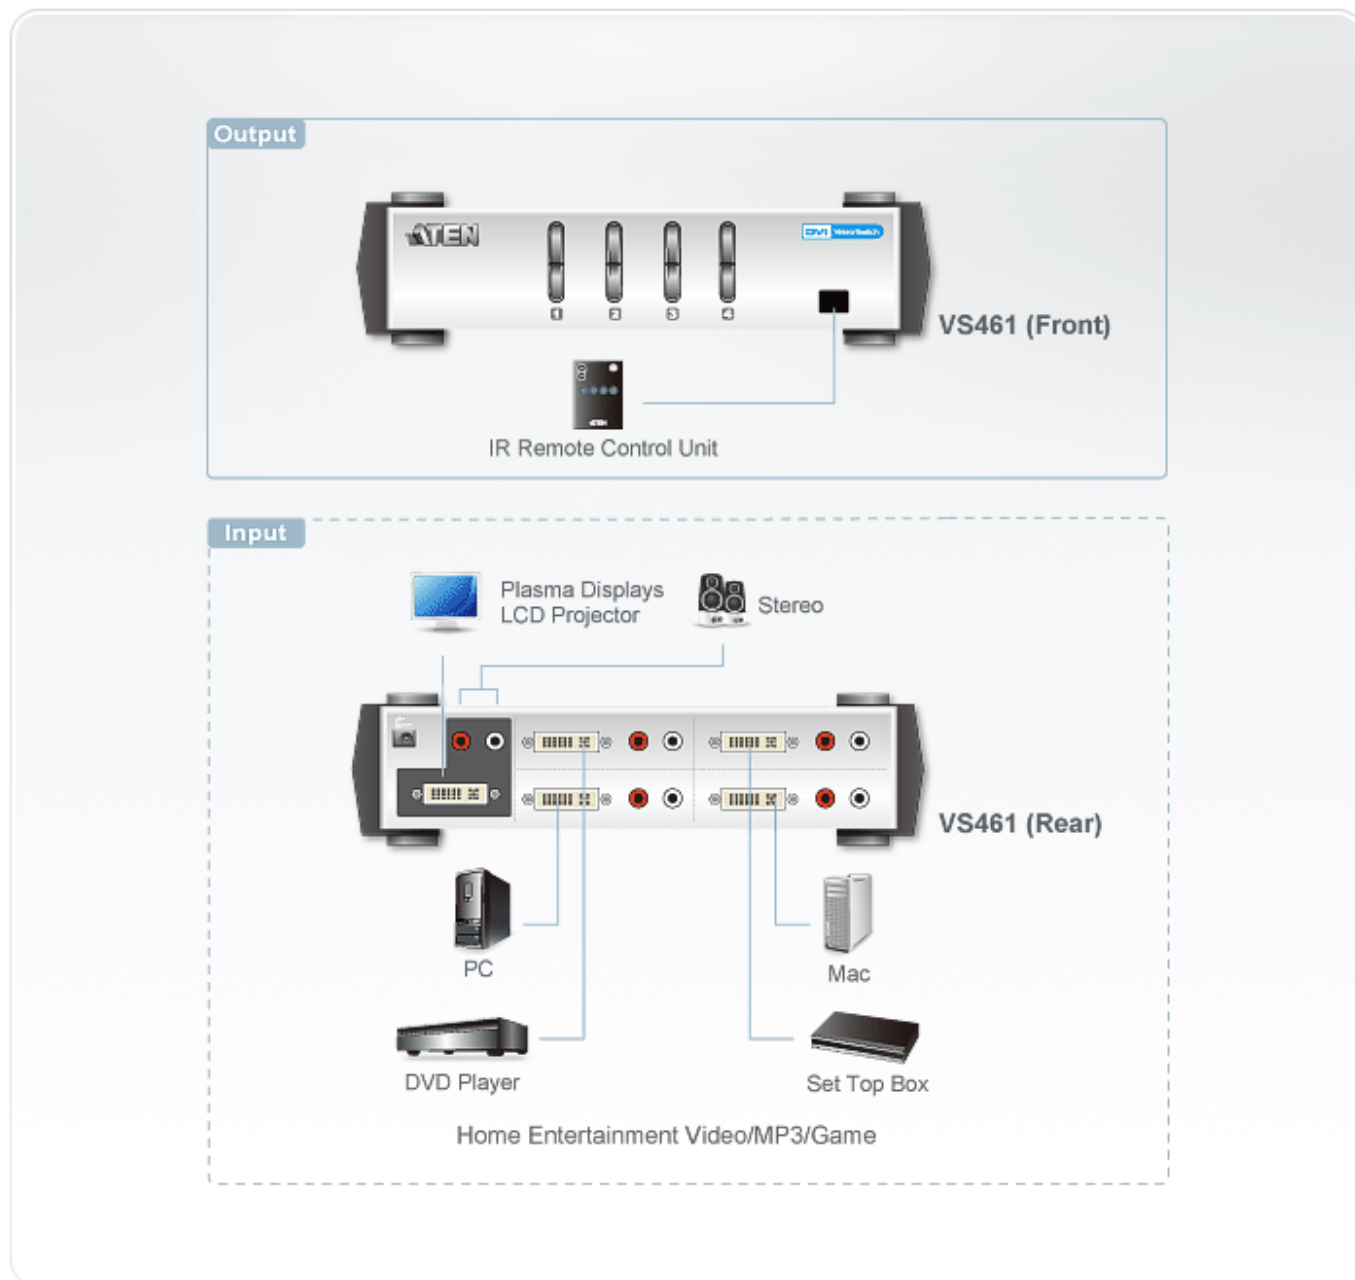

### Opis produktu

4-portowy przełącznik VS461 to zupełna nowość w zastosowaniach multimedialnych. Funkcje przełączania sygnału wideo w standardzie DVI Single Link połączone tutaj z obsługą dźwięku stereo wysokiej jakości. Urządzenie umożliwia łatwe przełączanie między 4 nadajnikami cyfrowego sygnału wideo i audio (np. odtwarzacze DVD lub komputery) i przekazywanie tego sygnału na jeden ekran ze złączem DVI i jedne głośniki. Przełączanie między źródłami sygnału wideo DVI jest bardzo łatwe - można to zrobić za pomocą przycisków na panelu przednim urządzenia lub za pomocą pilota.

### Specyfikacja techniczna

Wejście wideo  
Interfejsy

4 x DVI-I Żeńskie (Biały)

Impedancj

## Zawartość opakowania

1x 4-portowy przełącznik wideo DVI 1x pilot na podczerwień 1x zasilacz 1x instrukcja obsługi