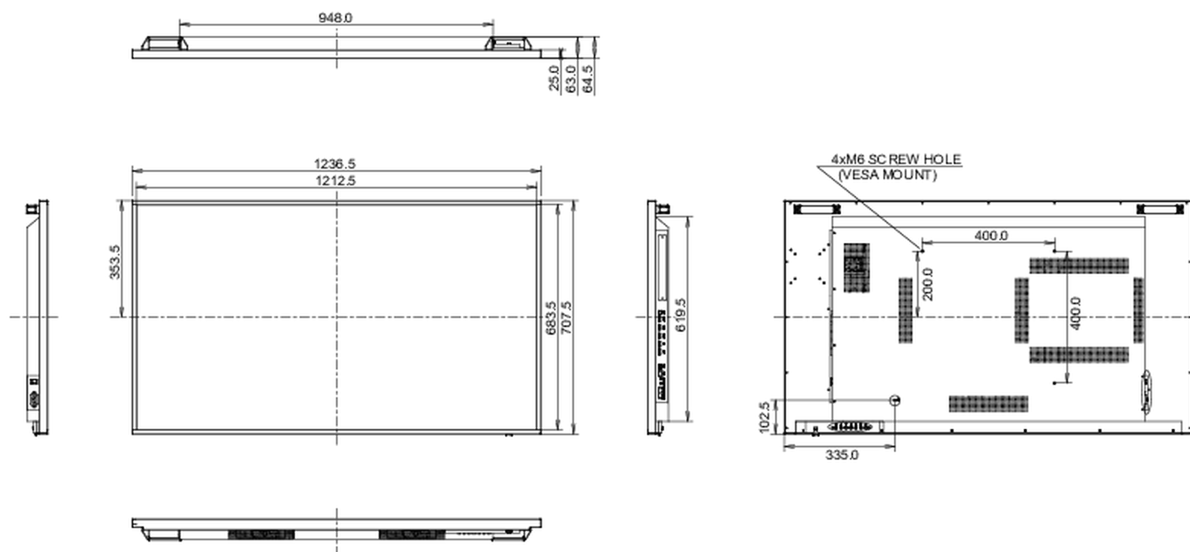

## 09 WYMIARY / WAGA

Wymiary produktu szer. x wys. x gł.	1236.5 x 707.5 x 64.5mm
Waga (bez pudła)	26kg
Kod EAN	4948570118410

Wszystkie znaki towarowe zastrzeżone. Pomyłki i wprowadzanie zmian zastrzeżone. Specyfikacje produktów mogą ulec zmianie bez wcześniejszego zawiadomienia. Wszystkie monitory LCD iiyama są zgodne z normą ISO-9241-307:2008 określającą liczbę i rodzaj defektów matrycy.