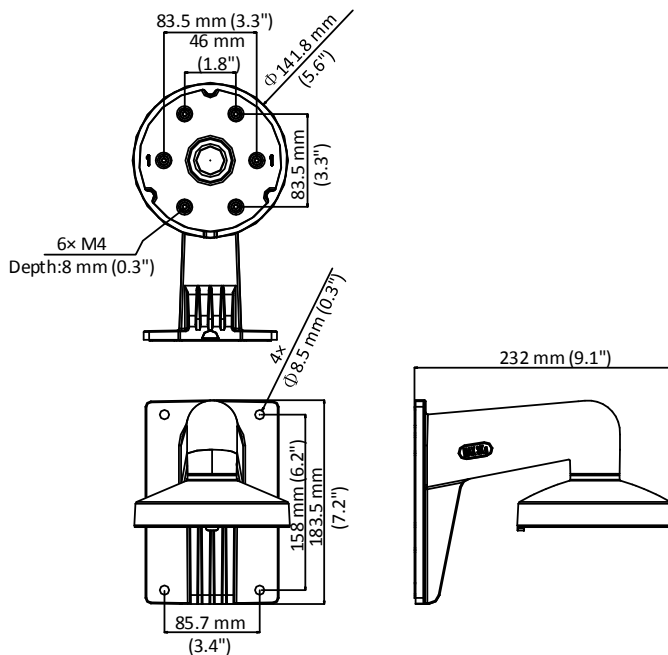

### Wall Mounting Bracket for Dome Camera

#### Dimension

#### Parameter

Model	DS-1273ZJ-DM32
Parameters	Wall Mounting Bracket for Dome Camera
Appearance	Hikvision White
Material	Aluminum Alloy
Dimension	$\Phi 141.8$ mm $\times$ 183.5 mm $\times$ 232 mm (5.6" $\times$ 7.2" $\times$ 9.1")
Weight	650 g (1.4 lb.)