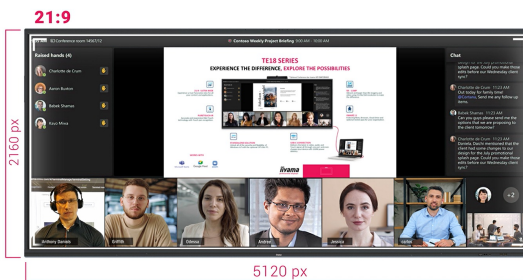

IFP INTERACTIVE DISPLAYS

105" ultraszeroki interaktywny wyświetlacz 5K UHD z panoramicznym widokiem 21:9

TE10518UWI-B1AG to rewolucyjny, interaktywny 105" ekran dotykowy 5K UHD, który wprowadza nowy poziom współpracy i zaangażowania w miejscu pracy. Ten wyposażony w najnowocześniejszą technologię oraz szereg imponujących funkcji i funkcjonalności, interaktywny monitor został zaprojektowany, aby zmienić sposób pracy, komunikacji i dzielenia się pomysłami. Niezależnie od tego, czy chodzi o sale konferencyjne, sale lekcyjne czy miejsca spotkań, ten 105" ekran dotykowy 21:9 Ultra-Wide jest najlepszym narzędziem do wspierania kreatywności, produktywności i płynnej komunikacji.

Microsoft Teams Front Row

Przenieś współpracę na wyższy poziom dzięki integracji Microsoft Teams Front Row. Funkcja umożliwia płynne organizowanie lub dołączanie do wirtualnych spotkań i wideokonferencji przy użyciu interaktywnego ekranu dotykowego jako głównego centrum komunikacji.

21:9 Ultra-Wide Screen

Dzięki ultraszerokim proporcjom, ten interaktywny ekran dotykowy zapewni rozległą przestrzeń roboczą, którą jest w stanie pomieścić wiele okien obok siebie, sprzyjając przy tym wielozadaniowości. Ultra-szeroki format 21:9 jest również idealną optymalizacją dla Microsoft Teams Front Row, zapewniając wyjątkowe wrażenia wszystkim uczestnikom na sali konferencyjnej.

5K - 11 Mega Pixels

Rozdzielczość 5K UHD zapewnia oszałamiające wrażenia wizualne, oferując ostry i wyraźny obraz, gwarantujący prawdziwie wciągające doświadczenia podczas oglądania.

PURETOUCH-IR+

Najnowocześniejsza technologia PureTouch-IR+ zapewnia dokładne i precyzyjne reakcje na dotyk, umożliwiając łatwą interakcję i dodawanie adnotacji.