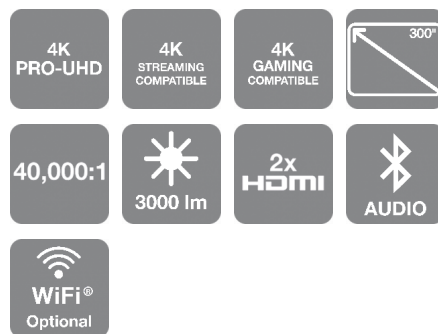

EH-TW7000

KARTA PRODUKTU

Poczuj kinową atmosferę w domu podczas oglądania filmów i transmisji sportowych oraz grania w gry dzięki temu niedrogiemu i łatwemu w obsłudze projektorowi 4K PRO-UHD¹.

Ten projektor 4K PRO-UHD¹ oferuje funkcje produktów z wyższej półki w przystępnej cenie. Można wyświetlać najnowsze treści 4K z doskonałą jakością obrazu na ekranie o przekątnej nawet 500 cali. Wyrównanie obrazu jest łatwe dzięki zastosowaniu funkcji przesunięcia obiektywu, zoomu optycznego i korekcji geometrii obrazu. Za pośrednictwem portów HDMI można podłączać urządzenia do transmisji strumieniowej, odtwarzacze Blu-ray, konsole do gier i nie tylko, aby oglądać treści 4K.

Rozdzielczość 4K PRO-UHD¹ zapewniająca doskonałą jakość obrazu

Wyświetlaj obraz z jasnymi i żywymi kolorami, korzystając z tego niedrogiego projektora 4K PRO-UHD¹. Dzięki jednokrotnie wysokiemu natężeniu światła białego i barwnego sięgającemu 3000 lumenów możliwe jest uzyskanie wysokiej jasności i intensywnych kolorów. Wysoki współczynnik kontrastu 40 000:1 zapewnia głębokie czernie i wyraźne cienie, a interpolacja klatek gwarantuje ostrzejszy obraz podczas scen akcji.

Magia dużego ekranu

Zanurz się w domowej rozrywce dzięki wciągającej kinowej atmosferze. Ten projektor może wyświetlać obraz o przekątnej do 500 cali oraz odtwarzać treści 2D i 3D. Został też wyposażony w technologię redukcji szumów. Funkcje przesunięcia obiektywu, zoomu i korekcja geometrii obrazu gwarantują, że obraz będzie wyświetlany dokładnie tam, gdzie chcesz.

Inteligentne rozwiązania łączności

Aby odtwarzać treści 4K wystarczy po prostu podłączyć urządzenie do strumieniowania z tyłu projektora, który uruchamia się w mgnieniu oka. Można również wyświetlać obraz 4K z konsoli do gier, dekodera, odtwarzacza Blu-ray, tabletu lub innego urządzenia za pośrednictwem dwóch portów HDMI. Soundbary można podłączyć za pośrednictwem interfejsu Bluetooth.