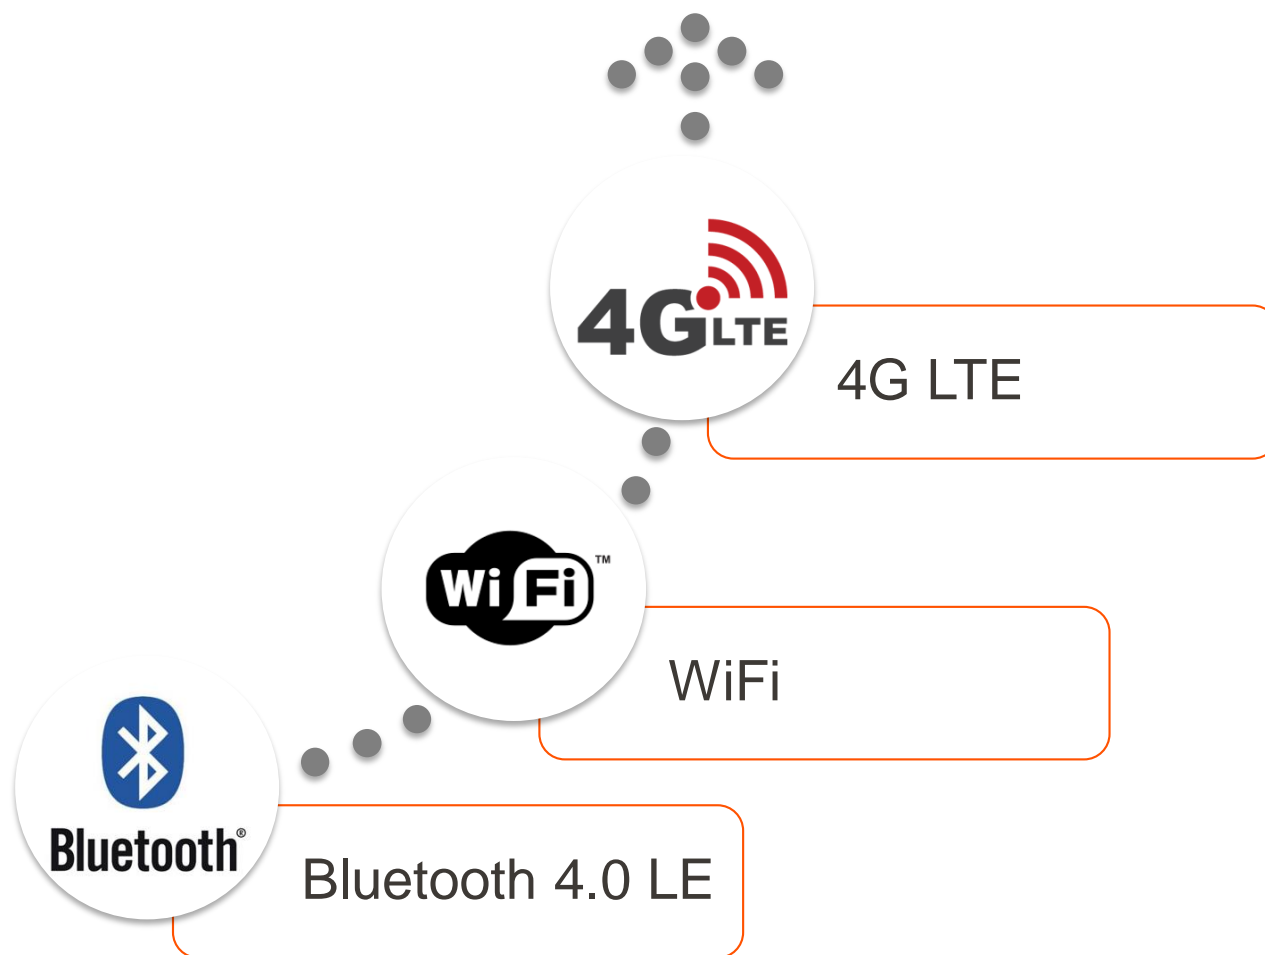

Slot 2x micro SIM

Android 6.0 (Marshmallow)

Kontrola gestami

## Gigaset GS160: Potężny

- Czterordzeniowy procesor MTK 6737
- Częstotliwość taktowania 1.3 GHz
- 16 GB ROM, 1 GB RAM

## Gigaset GS160: Stworzony do łączności

- Dwa sloty SIM w trybie Stand-by
- Oddzielny slot na kartę microSD-card ( do 128GB) jako pamięć wewnętrzna lub zewnętrzna

# Gigaset GS160: Stworzony do łączności